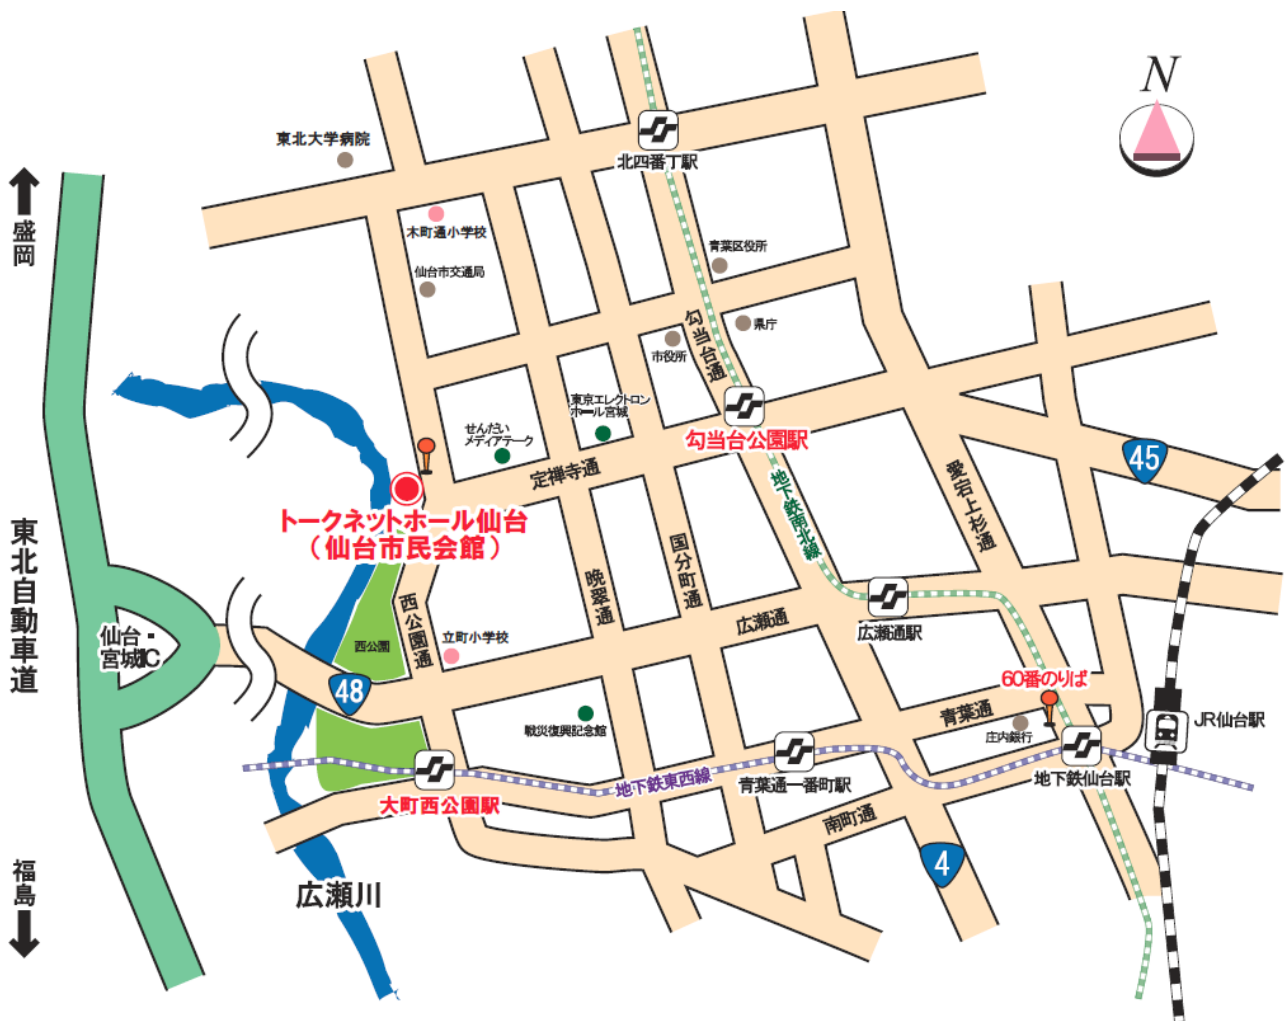

札幌会場

(株) 北海道建設会館大会議室
札幌市中央区北4条西3丁目1番地
Tel 011-261-6218

JR 札幌駅南口 徒歩3分

地下鉄札幌駅 5番出口(成友ビル) 13番出口(東急)

JRバス / 中央バス 駅前ターミナル前

仙台会場

会場への行き方

会 場:仙台市 トークネットホール仙台(仙台市民会館) 第1会議室

住 所:仙台市青葉区桜ヶ岡公園4-1 Tel.022-262-4721

会館までの交通案内	
■ 地下鉄	① 地下鉄南北線 「勾当台公園」 駅下車 「公園2」 出口から、徒歩約10分 ② 地下鉄東西線 「大町西公園」 駅下車 「西1」 出口から、徒歩約10分
■ バス	仙台市営バス 「定禅寺通市役所前経由 交通局東北大学病院前」 行き 「市民会館前」 下車すぐ (JR仙台駅前 60番乗り場より、約15分)
■ タクシー	JR仙台駅より 約10分
■ 高速道路	東北自動車道「仙台宮城IC」より 約10分

東京会場

会場への行き方

会場:東京学院ビル 本館 2F会議室

住所:東京都千代田区三崎町 3-6-15 TEL03-3261-0017

[JR ご利用の方]

JR 中央線 水道橋駅 西口の改札を左に出て、正面の横断歩道を渡り、2軒のパチンコ屋 (GOLDON、みとや) の間の道に入ると、左手にルノアールが見えます。

ルノアールを左折して4軒目、東京学院ビル