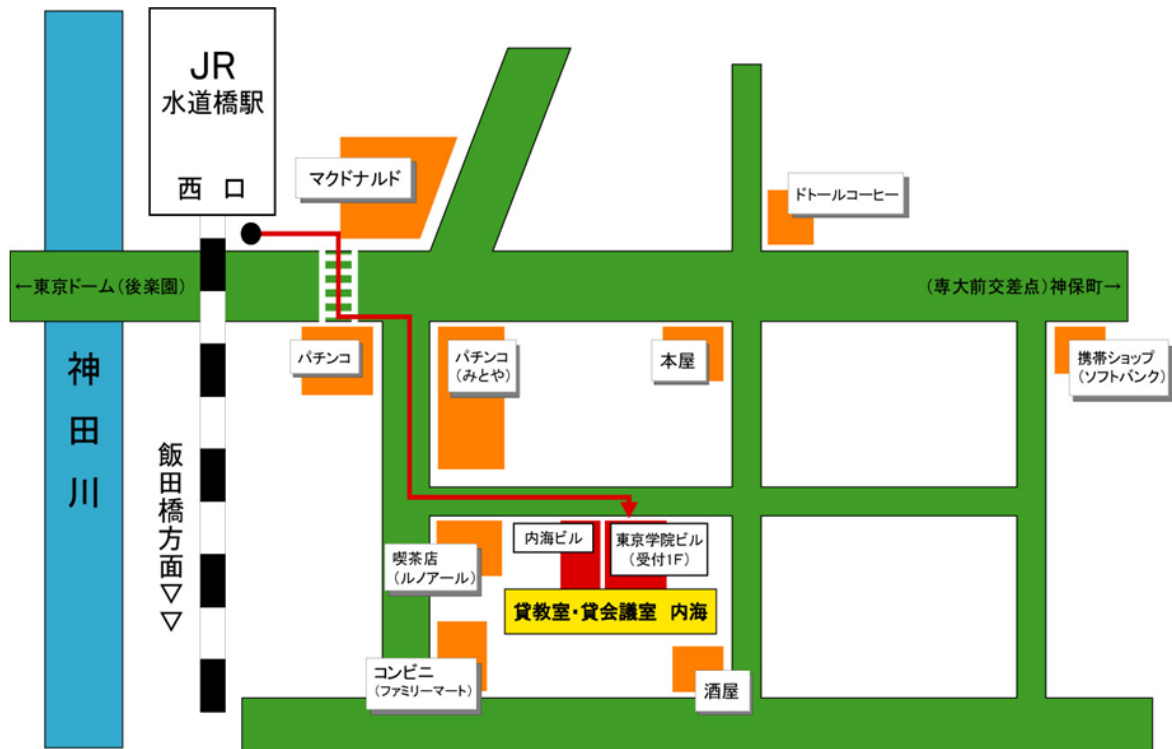

札幌会場

(株) 北海道建設会館大会議室
札幌市中央区北4条西3丁目1番地
Tel 011-261-6218

JR 札幌駅南口 徒歩3分

地下鉄札幌駅 5番出口(成友ビル) 13番出口(東急)

JRバス / 中央バス 駅前ターミナル前

仙台会場

会場への行き方

会 場:仙台市 トークネットホール仙台(仙台市民会館) 第1会議室

住 所:仙台市青葉区桜ヶ岡公園4-1 Tel.022-262-4721

会館までの交通案内	
■ 地下鉄	① 地下鉄南北線 「勾当台公園」 駅下車 「公園2」 出口から、徒歩約10分 ② 地下鉄東西線 「大町西公園」 駅下車 「西1」 出口から、徒歩約10分
■ バス	仙台市営バス 「定禅寺通市役所前経由 交通局東北大学病院前」 行き 「市民会館前」 下車すぐ (JR仙台駅前 60番乗り場より、約15分)
■ タクシー	JR仙台駅より 約10分
■ 高速道路	東北自動車道「仙台宮城IC」より 約10分

東京会場

会場への行き方

会場:東京学院ビル 本館 2F会議室

住所:東京都千代田区三崎町 3-6-15 TEL03-3261-0017

[JR ご利用の方]

JR 中央線 水道橋駅 西口の改札を左に出て、正面の横断歩道を渡り、2軒のパチンコ屋 (GOLDON、みとや) の間の道に入ると、左手にルノアールが見えます。

ルノアールを左折して4軒目、東京学院ビル