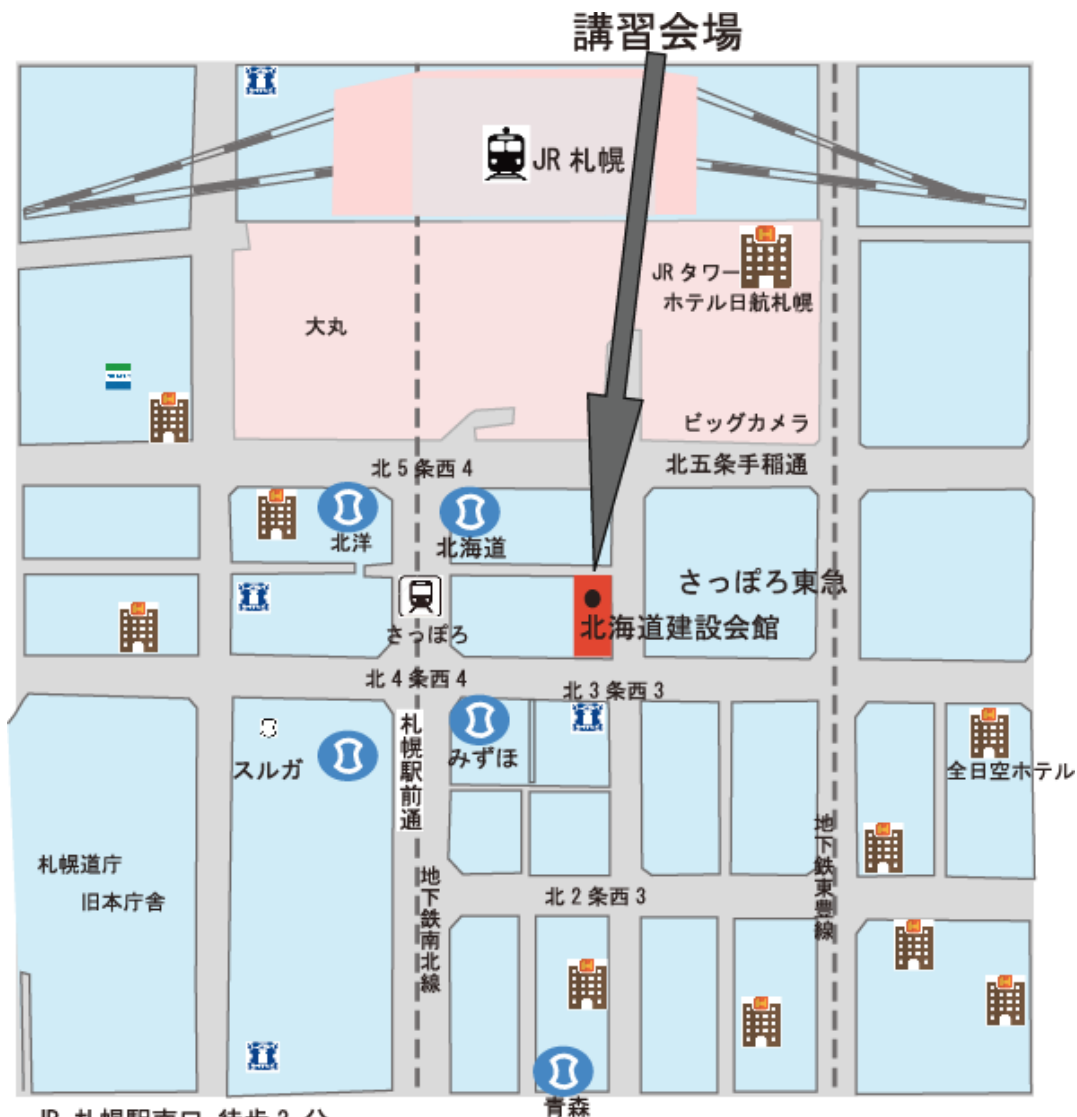

札幌会場

(株) 北海道建設会館大会議室
札幌市中央区北4条西3丁目1番地
Tel 011-261-6218

JR 札幌駅南口 徒歩3分

地下鉄札幌駅 5番出口(成友ビル) 13番出口(東急)

JRバス / 中央バス 駅前ターミナル前

仙台会場

会場への行き方

会 場:仙台市 トークネットホール仙台(仙台市民会館) 第1会議室

住 所:仙台市青葉区桜ヶ岡公園4-1 Tel.022-262-4721

会館までの交通案内	
■ 地下鉄	① 地下鉄南北線 「勾当台公園」 駅下車 「公園2」 出口から、徒歩約10分 ② 地下鉄東西線 「大町西公園」 駅下車 「西1」 出口から、徒歩約10分
■ バス	仙台市営バス 「定禅寺通市役所前経由 交通局東北大学病院前」 行き 「市民会館前」 下車すぐ (JR仙台駅前 60番乗り場より、約15分)
■ タクシー	JR仙台駅より 約10分
■ 高速道路	東北自動車道「仙台宮城IC」より 約10分

東京会場

会場への行き方

会場:東京学院ビル 本館 2F会議室

住所:東京都千代田区三崎町 3-6-15 TEL03-3261-0017

[JR ご利用の方]

JR 中央線 水道橋駅 西口の改札を左に出て、正面の横断歩道を渡り、2軒のパチンコ屋 (GOLDON、みとや) の間の道に入ると、左手にルノアールが見えます。

ルノアールを左折して4軒目、東京学院ビル